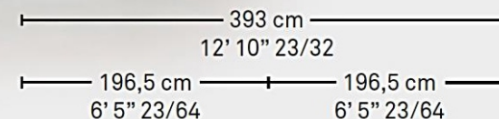

IN VERSIONE SAUNA + HAMMAM, BODYLOVE PERMETTE DIVERSE POSSIBILITÀ DI ORIENTAMENTO E POSIZIONAMENTO DELLE PORTE DI ACCESSO AI DUE SPAZI.

BODYLOVE

(SAUNA + HAMMAM):

393 x 176 CM (H:220 CM)

12' 10" 23/32 x 5' 9" 9/32 (H: 7' 2" 39/64)

BODYLOVE

HAMMAM: FLUTED GLASS

SAUNA: CANADIAN HEMLOCK

BODYLOVE
(SAUNA + HAMMAM):

393 x 176 CM (H: 220 CM)

12' 10" 23/32 x 5' 9" 9/32 (H: 7' 2" 39/64)

QUATTROLUXE

SH01