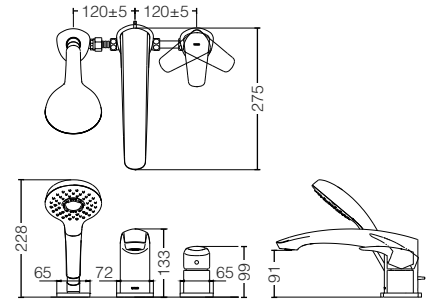

TBG09304B
 Single Lever Bath & Shower Mixer
 w/ Diverter *3
 Size : 130W x 58D x 130H mm

TBG09001B
 Bath Spout
 Size : 174D x 67 H mm

TBG09201B
 Bath Filler
 (3 Holes) *2
 Size : 240W x 220D x 100H mm

TBG09305A
Bath & Shower Set
(3 Holes)
Size : 240W x 275D x 228H mm