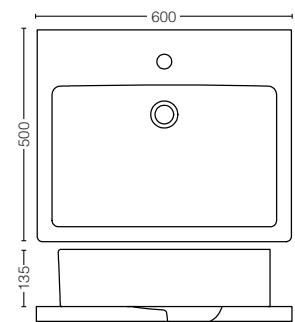

WASHBASIN

LW643JW/F#W
Console Washbasin
Size : 584W x 384D x 100H mm

LW645JN#W
Console Washbasin
Size : 660W x 420D x 75H mm