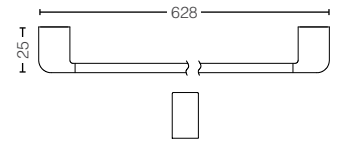

YH903C
Paper Holder
Size : 148W x 62D x 106H mm