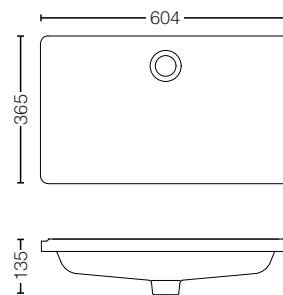

WASHBASIN

L620K#WH
Under Counter Washbasin
Size : 646W x 421D x 205H mm

L520E#W
Under Counter Washbasin
Size : 604W x 365D x 135H mm