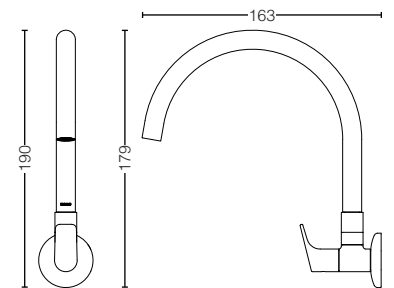

REI

REI-R

TTWR101-1
Bibtap Faucet 2 Way
Size : 40W x 138D x 67H mm

TTKR101
Wall Mounted Kitchen Faucet
Size : 163W x 190D x 179H mm

TTWR102
Biptap Faucet 1 way
Size : 101W x 92D x 73H mm

TTWR102-1
Biptap Faucet 2 way
Size : 138W x 129D x 76H mm