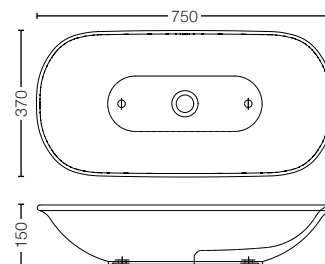

LW276JW/F#W
Console Washbasin
Size : 700W x 370D x 150H mm