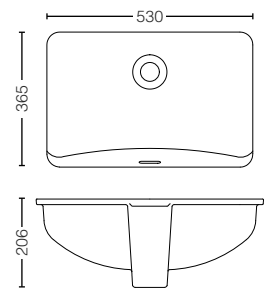

WASHBASIN

LW596RB#W
Under Counter Washbasin
Size : 550W x 370D x 181H mm