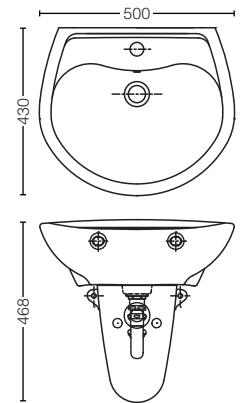

LW817JW/F#W
Floor Standing Washbasin
Size : 705W x 455D x 900H mm