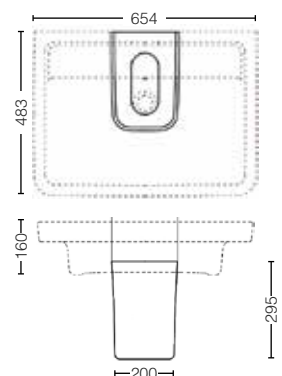

LW1216CKA#XW
Wall Hung Washbasin (CEFIONTECT)
Size : 600W x 450D x 167H mm

LW136YWF#WH
Wall Hung Washbasin
Size : 654W x 483D x 160H mm