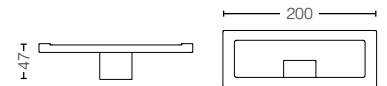

YRH903C
Robe Hook
Size : 24W x 45D x 69H mm

YTS903BC
Towel Shelf
Size : 600W x 201D x 100H mm

YT903S4C
Towel Bar
Size : 474W x 60D mm

ACCESSORIES / OTHERS

YT903S6C
Towel Bar (600 mm)
Size : 624W x 60D mm

YH406RC
Paper Holder
Size : 165W x 83D x 55H mm