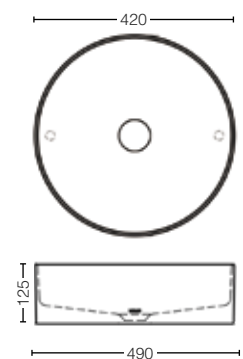

LW523NJ#W
Console Washbasin
Size : 430W x 430D x 160H mm

LW573JW/F#W
Console Washbasin
Size : 420D x 125H mm