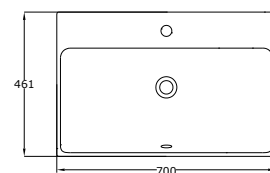

WASHBASIN

L1634#WH
Console Washbasin
Size : 400W x 230D x 120H mm