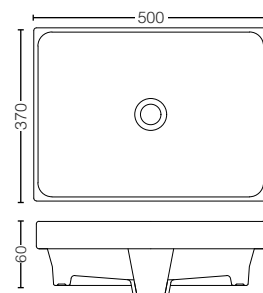

LW645JN#W
Console Washbasin
Size : 660W x 420D x 75H mm

LW710CM#NW1
Console Washbasin
Size : 500W x 450D x 135H mm

LW711RCB#XW
(1 Tap Hole)
Console Washbasin
Size : 600W x 500D x 135H mm

WASHBASIN

L1715#WH
Console Washbasin
Size : 500W x 370D x 60H mm