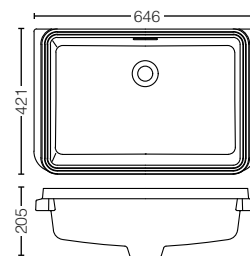

L520E#W
Under Counter Washbasin
Size : 604W x 365D x 135H mm