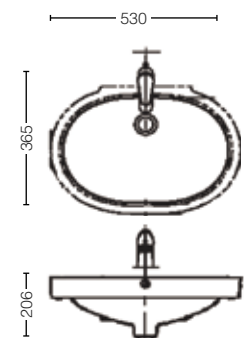

WASHBASIN

LW596RB#W
Under Counter Washbasin
Size : 550W x 370D x 181H mm