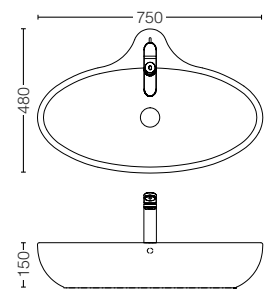

LW818JW/F#W
Console Washbasin
Size : 650W x 370D x 150H mm