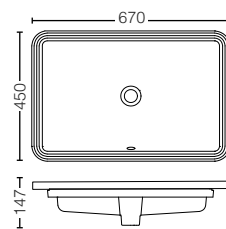

L620K#WH
Under Counter Washbasin
Size : 646W x 421D x 205H mm