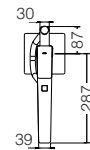

Polished Chrome