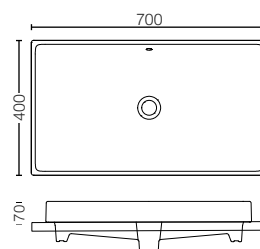

WASHBASIN

L1716#WH
Console Washbasin
Size : 600W x 385D x 65H mm