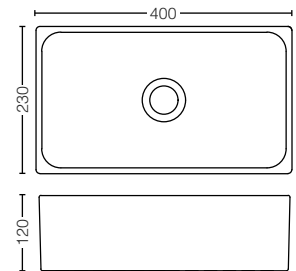

LW1617CB#XW
Console Washbasin
Size : 700W x 460D x 70H mm
(1 Tap Holes)

LW1714B#XW
Console Washbasin
Size : 400W x 400D x 60H mm

L1634#WH
Console Washbasin
Size : 400W x 230D x 120H mm

L1734#WH
 Console Washbasin
 Size : 400W x 230D x 120H mm