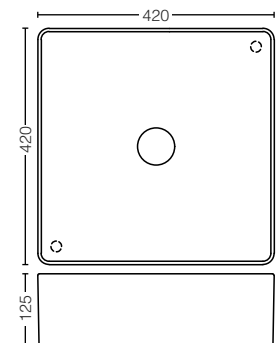

L710CSRE#W
Self Rimming Washbasin
Size : 500W x 450D x 70H mm