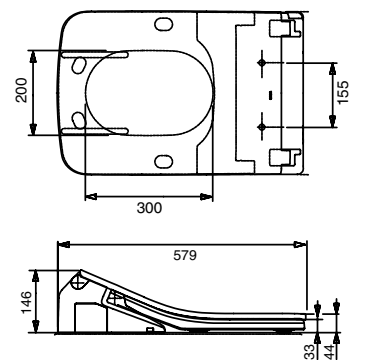

TCF797C2Z#NW1
WASHLET SX
Bowl Shape : Square
Size : 386W x 579D x 146H mm

CW522EMUNW1
Matching Toilet