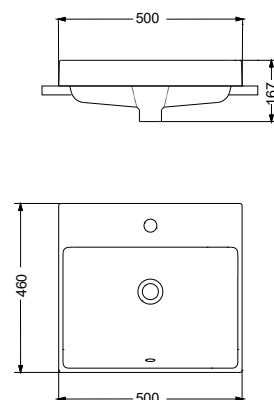

WASHBASIN

L1716#WH
Console Washbasin
Size : 600W x 385D x 65H mm