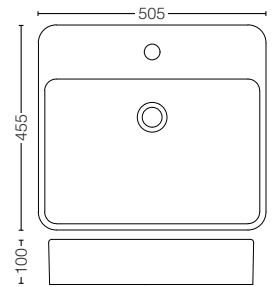

LW275JW/F#W
Console Washbasin
Size : 750W x 370D x 150H mm

LW276JW/F#W
Console Washbasin
Size : 700W x 370D x 150H mm

WASHBASIN

LW950CJW/F#W
Console Washbasin 1 Tap Hole
Size : 505W x 455D x 100H mm

LW951CJW/F#W
Console Washbasin 1 Tap Hole
Size : 605W x 455D x 100H mm