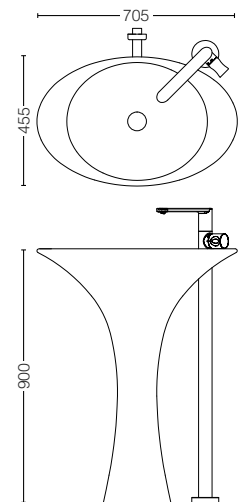

LW286HFM#NW1
Half Pedestal
Size : 550W x 430D x 512H mm

LW300CM#NW1
Wall Hung Washbasin
(Tap Hole)

LW300HFM#NW1
Half Pedestal Washbasin
Size : 500W x 430D x 468H mm

LW817JW/F#W
Floor Standing Washbasin
Size : 705W x 455D x 900H mm