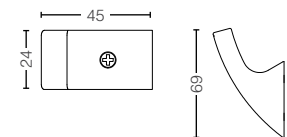

YRH903C
Robe Hook
Size : 24W x 45D x 69H mm

YTS903BC
Towel Shelf
Size : 600W x 201D x 100H mm

YT903S4C
Towel Bar
Size : 474W x 60D mm

ACCESSORIES / OTHERS

YT903S6C
Towel Bar (600 mm)
Size : 624W x 60D mm

YH406RC
Paper Holder
Size : 165W x 83D x 55H mm