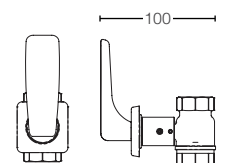

YH902C
Paper Holder
Size : 151W x 90D x 74H mm