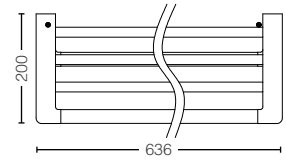

YT902S4C
Towel Bar (450 mm)
Size : 478W x 25H mm