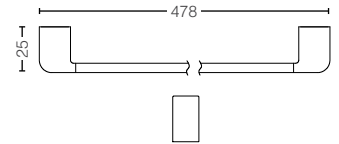

YT902S6C
Towel Bar (600 mm)
Size : 628W x 25H mm