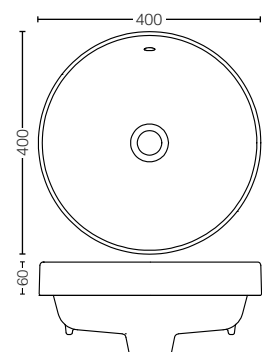

LW574JW/F#W
Console Washbasin
Size : 420W x 420D x 125H mm

L710CSRE#W
Self Rimming Washbasin
Size : 500W x 450D x 70H mm