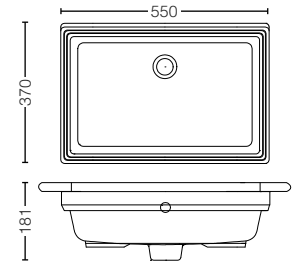

WASHBASIN

LW596RB#W
Under Counter Washbasin
Size : 550W x 370D x 181H mm