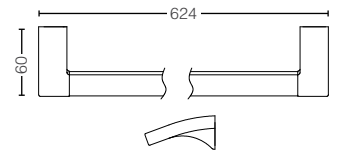

YRH903C
Robe Hook
Size : 24W x 45D x 69H mm

YTS903BC
Towel Shelf
Size : 600W x 201D x 100H mm

YT903S4C
Towel Bar
Size : 474W x 60D mm

ACCESSORIES / OTHERS

YT903S6C
Towel Bar (600 mm)
Size : 624W x 60D mm

YH406RC
Paper Holder
Size : 165W x 83D x 55H mm