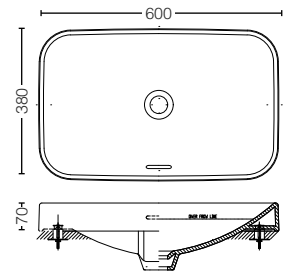

L5616CE#XW
Console Washbasin
Size : 600W x 460D x 70H mm

WASHBASIN

L5715E#XW
Console Washbasin
Size : 500W x 380D x 70H mm

L5716E#XW
Console Washbasin
Size : 600W x 380D x 70H mm

LW813CJW/F#W
Console Washbasin
Size : 600W x 480D x 150H mm