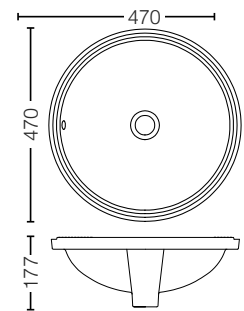

WASHBASIN

LW596RB#W
Under Counter Washbasin
Size : 550W x 370D x 181H mm