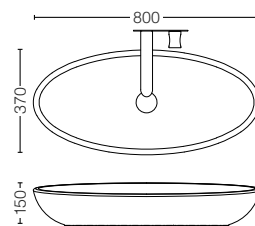

LW814CJW/F#W
Console Washbasin
Size : 750W x 480D x 150H mm

LW818JW/F#W
Console Washbasin
Size : 650W x 370D x 150H mm

WASHBASIN

LW819JW/F#W
Console Washbasin
Size : 800W x 370D x 150H mm

LW274JW/F#W
Console Washbasin
Size : 610W x 370D x 150H mm