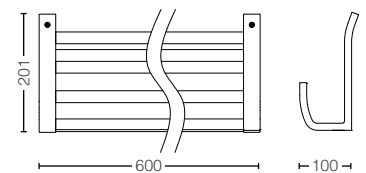

YRH903C
Robe Hook
Size : 24W x 45D x 69H mm

YTS903BC
Towel Shelf
Size : 600W x 201D x 100H mm

YT903S4C
Towel Bar
Size : 474W x 60D mm

ACCESSORIES / OTHERS

YT903S6C
Towel Bar (600 mm)
Size : 624W x 60D mm

YH406RC
Paper Holder
Size : 165W x 83D x 55H mm