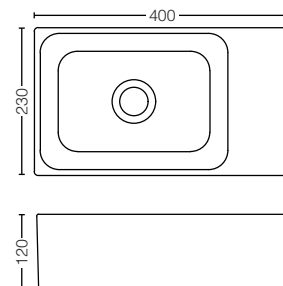

WASHBASIN

L1634#WH
Console Washbasin
Size : 400W x 230D x 120H mm