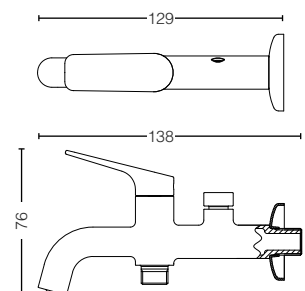

REI

REI-R

TTWR101-1
Bibtap Faucet 2 Way
Size : 40W x 138D x 67H mm

TTKR101
Wall Mounted Kitchen Faucet
Size : 163W x 190D x 179H mm

TTWR102
Biptap Faucet 1 way
Size : 101W x 92D x 73H mm

TTWR102-1
Biptap Faucet 2 way
Size : 138W x 129D x 76H mm