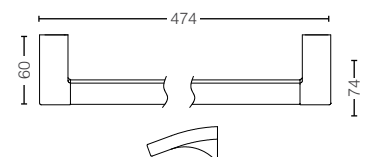

YRH903C
Robe Hook
Size : 24W x 45D x 69H mm

YTS903BC
Towel Shelf
Size : 600W x 201D x 100H mm

YT903S4C
Towel Bar
Size : 474W x 60D mm

ACCESSORIES / OTHERS

YT903S6C
Towel Bar (600 mm)
Size : 624W x 60D mm

YH406RC
Paper Holder
Size : 165W x 83D x 55H mm