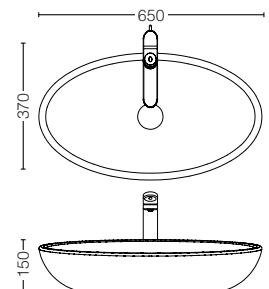

WASHBASIN

LW813CJW/F#W
Console Washbasin
Size : 600W x 480D x 150H mm

LW814CJW/F#W
Console Washbasin
Size : 750W x 480D x 150H mm

LW818JW/F#W
Console Washbasin
Size : 650W x 370D x 150H mm