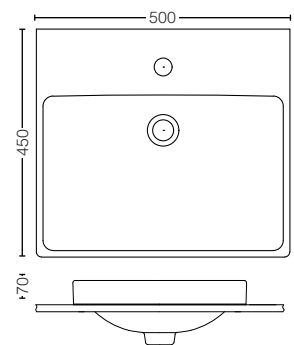

LW574JW/F#W
Console Washbasin
Size : 420W x 420D x 125H mm

L710CSRE#W
Self Rimming Washbasin
Size : 500W x 450D x 70H mm