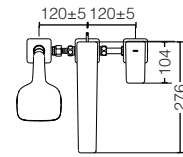

TBG07304B
Single Lever Bath & Shower Mixer
w/ Diverter *3
Size : 130W x 58D x 130H mm

TBG07001B
Bath Spout
Size : 172D x 67H mm

TBG07201B
Bath Filler
(3 Holes) *2
Size : 240W x 254D x 131H mm

TBG07305A
Bath & Shower Set
(3 Holes)
Size : 240W x 276D x 228H mm