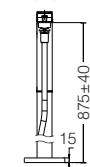

Polished Chrome