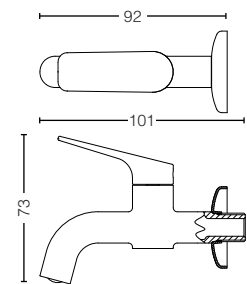

REI

REI-R

TTWR101-1
Bibtap Faucet 2 Way
Size : 40W x 138D x 67H mm

TTKR101
Wall Mounted Kitchen Faucet
Size : 163W x 190D x 179H mm

TTWR102
Biptap Faucet 1 way
Size : 101W x 92D x 73H mm

TTWR102-1
Biptap Faucet 2 way
Size : 138W x 129D x 76H mm