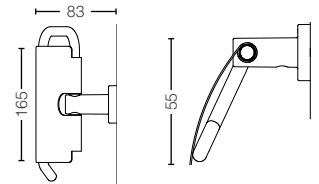

YRH903C
Robe Hook
Size : 24W x 45D x 69H mm

YTS903BC
Towel Shelf
Size : 600W x 201D x 100H mm

YT903S4C
Towel Bar
Size : 474W x 60D mm

ACCESSORIES / OTHERS

YT903S6C
Towel Bar (600 mm)
Size : 624W x 60D mm

YH406RC
Paper Holder
Size : 165W x 83D x 55H mm