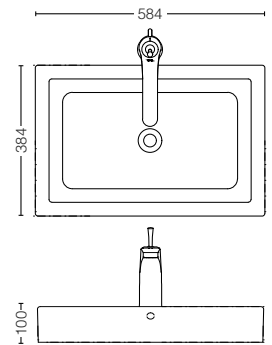

LW340CJW/F#W
Console Washbasin
Size : 750W x 500D x 120H mm

LW630JW/F#W
Console Washbasin
Size : 600W x 370D x 110H mm

LW631JW/F#W
Console Washbasin
Size : 710W x 410D x 125H mm

WASHBASIN

LW643JW/F#W
Console Washbasin
Size : 584W x 384D x 100H mm