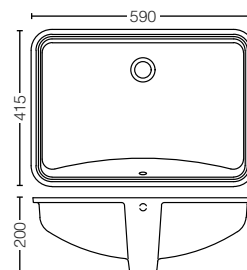

WASHBASIN

L620K#WH
Under Counter Washbasin
Size : 646W x 421D x 205H mm

L520E#W
Under Counter Washbasin
Size : 604W x 365D x 135H mm