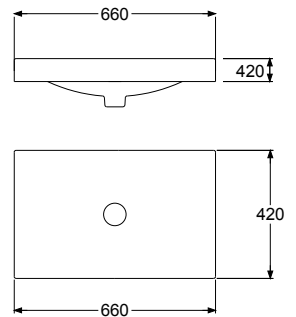

WASHBASIN

LW643JW/F#W
Console Washbasin
Size : 584W x 384D x 100H mm

LW645JN#W
Console Washbasin
Size : 660W x 420D x 75H mm