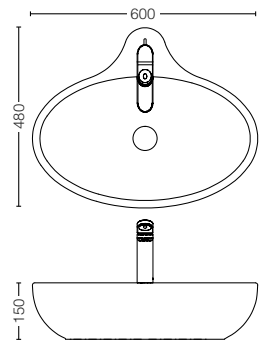

L5616CE#XW
Console Washbasin
Size : 600W x 460D x 70H mm

WASHBASIN

L5715E#XW
Console Washbasin
Size : 500W x 380D x 70H mm

L5716E#XW
Console Washbasin
Size : 600W x 380D x 70H mm

LW813CJW/F#W
Console Washbasin
Size : 600W x 480D x 150H mm