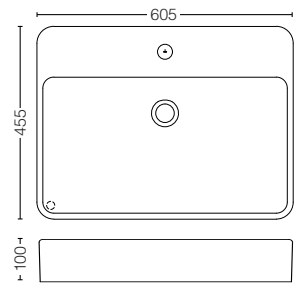

LW275JW/F#W
Console Washbasin
Size : 750W x 370D x 150H mm

LW276JW/F#W
Console Washbasin
Size : 700W x 370D x 150H mm

WASHBASIN

LW950CJW/F#W
Console Washbasin 1 Tap Hole
Size : 505W x 455D x 100H mm

LW951CJW/F#W
Console Washbasin 1 Tap Hole
Size : 605W x 455D x 100H mm