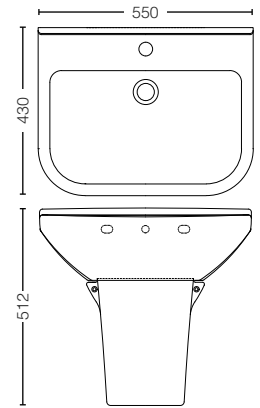

LW300CM#NW1
Wall Hung Washbasin
(Tap Hole)