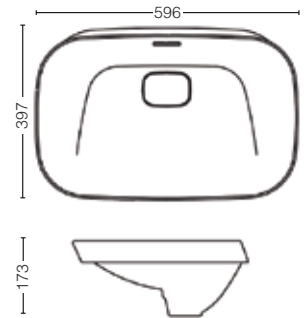

NEW **L1706E#XW**
Console Washbasin
Size : 400W x 400D x 125H mm

NEW **L1735E#XW**
Console Washbasin
Size : 550W x 380D x 125H mm
590W x 380D x 207H mm

WASHBASIN

LW3716HY#XW
NEOREST Console Washbasin
Size : 596W x 397D x 173H mm