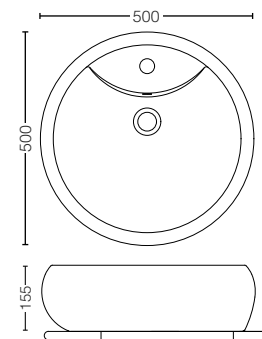

LW523NJ#W
Console Washbasin
Size : 430W x 430D x 160H mm