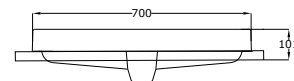

WASHBASIN

L1634#WH
Console Washbasin
Size : 400W x 230D x 120H mm