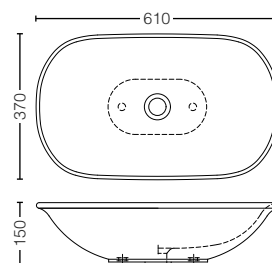

LW814CJW/F#W
Console Washbasin
Size : 750W x 480D x 150H mm

LW818JW/F#W
Console Washbasin
Size : 650W x 370D x 150H mm

WASHBASIN

LW819JW/F#W
Console Washbasin
Size : 800W x 370D x 150H mm

LW274JW/F#W
Console Washbasin
Size : 610W x 370D x 150H mm