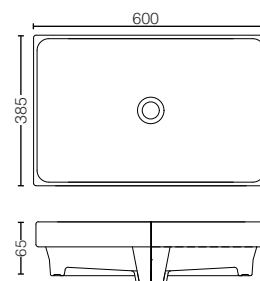

WASHBASIN

L1716#WH
Console Washbasin
Size : 600W x 385D x 65H mm