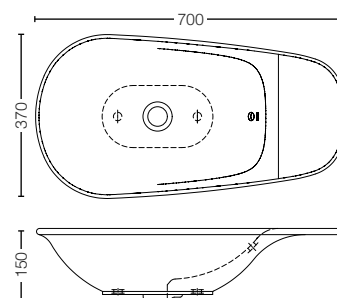

WASHBASIN

LW819JW/F#W
Console Washbasin
Size : 800W x 370D x 150H mm

LW274JW/F#W
Console Washbasin
Size : 610W x 370D x 150H mm

LW275JW/F#W
Console Washbasin
Size : 750W x 370D x 150H mm

LW276JW/F#W
Console Washbasin
Size : 700W x 370D x 150H mm