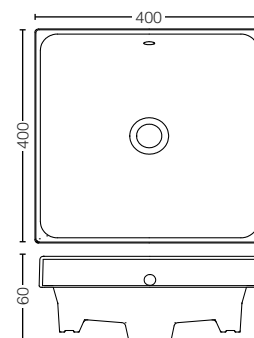

L1634#WH
Console Washbasin
Size : 400W x 230D x 120H mm