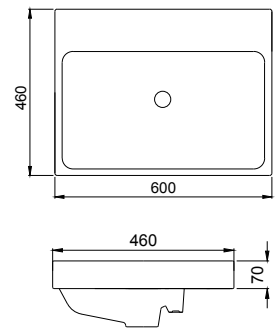

L1716#WH
Console Washbasin
Size : 600W x 385D x 65H mm

LW1717B#XW
Console Washbasin
Size : 700W x 400D x 70H mm

LW1615CB#XW
Console Washbasin
Size : 500W x 460D x 70H mm
(1 Tap Hole)

L1616C#WH
 Console Washbasin
 Size : 600W x 460D x 70H mm
 (1 Tap Holes)